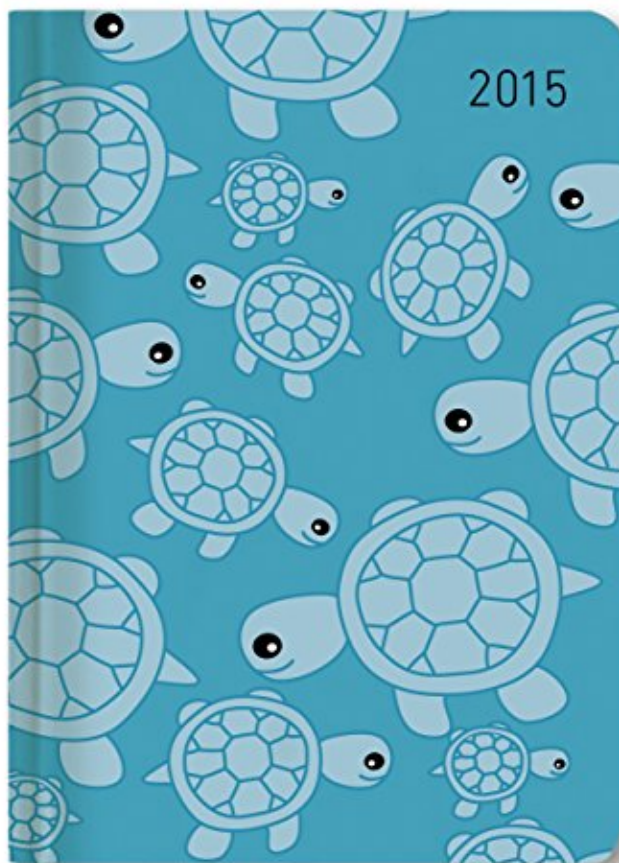

(Ebook free) Ladytimer Turtles 2015 - Taschenplaner / Taschenkalender A6 - Weekly - 192 Seiten

## Ladytimer Turtles 2015 - Taschenplaner / Taschenkalender A6 - Weekly - 192 Seiten

Von Alpha Edition

\*Download PDF | ePub | DOC | audiobook | ebooks

Produktinformation -Verkaufsrank: #406512 in BcherMarke: AlphaVerffentlicht am: 2014-06-01Format: WandkalenderAbmessungen: 6.02 x .59b x 4.37l, Einband: Kalender192 Seiten | File size: 25.Mb

ProduktbeschreibungAlpha Ladytimer Turtles 10,7x15,2cm 2015

KurzbeschreibungDer stylische Ladytimer Turtles im Format 10,7 x 15,2 cm passt in jede Handtasche. Der liebevoll gestaltete Einband ldt zum tglichen Benutzen des geschmackvollen Jahresbegleiters ein. 192 Seiten bieten reichlich Raum fr eigene Eintragungen. Das Wochenkalendarium ist bersichtlich auf einer Doppelseite untergebracht. Zustzlich gibt es an Wochentagen eine stdliche Zeiteinteilung von 7.00 bis 22.00 Uhr. Hier verbinden sich Funktionalitt und sthetik: Druck, Layout und Verarbeitung bestechen durch Hochwertigkeit und Eleganz. Der glatte, unempfindliche Einband mit dem zeitlosen Cover ist dabei ein besonderer Blickfang. Die abgerundeten Ecken und der saubere, klare Druck unterstreichen die stilvolle Wirkung des Ladytimers. Mit internationalem Kalendarium (D, FR, IT, GB), Ferien und Feiertagen fr D, A, CH sowie groem Info- und Notizteil. Die Cover unserer Ladytimer sind so vielseitig und individuell wie ihre Benutzerinnen. Im Inneren bleiben wir unserem bewhrten und beliebten Konzept treu. Whlen Sie aus 24 attraktiven Designs den idealen Jahresbegleiter fr sich aus!