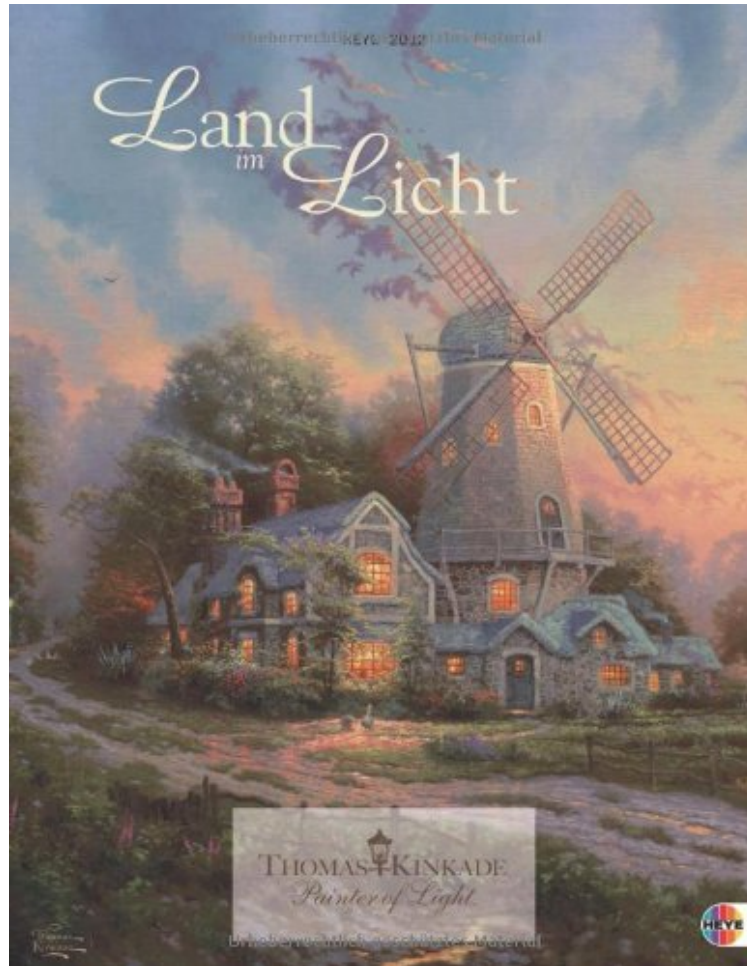

Land im Licht 2012: Mystische Gemlde mit Bibelzitenen

Von Heye in Kalenderverlag KVH
ePub | *DOC | audiobook | ebooks | Download PDF

DOWNLOAD

READ ONLINE

Produktinformation -Verkaufsrang: #882121 in BcherVerffentlicht am: 2011-05-01Abmessungen: 17.64 x .47b x 13.46l, Einband: Kalender14 Seiten | File size: 67.Mb

Von Heye in Kalenderverlag KVH : Land im Licht 2012: Mystische Gemlde mit Bibelzitenen before purchasing it in order to gage whether or not it would be worth my time, and all praised Land im Licht 2012: Mystische Gemlde mit Bibelzitenen: